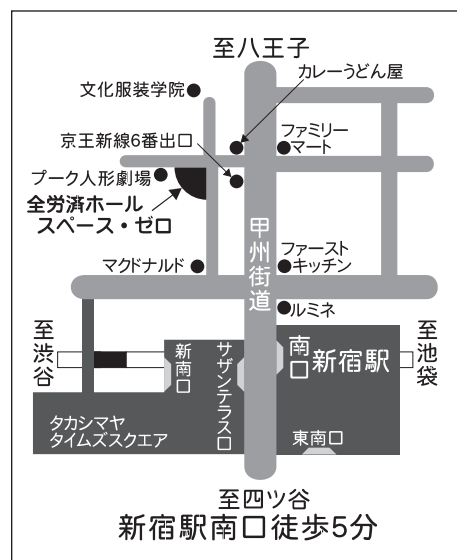

前売開始2015年1月23日 [金]

■ 料金

4,500円 [全席指定・税込]

★ サタデーナイト割 ★
 21日(土・祝)18:00のみ3,500円

■ チケット取り扱い

ふれいす
 03-5468-8113 [平日 11:00 ~ 18:00]
<http://www.place-net.co.jp/>

電子チケットぴあ
 0570-02-9999 (Pコード: 440-894)
<http://pia.jp/t>

e+(イープラス)
<http://eplus.jp>

スペース・ゼロチケットデスク
<http://www.spacezero.co.jp/ticket/>
 (パソコン&携帯)

■ お問い合わせ

ふれいす …… 03-5468-8113
 [平日11:00 ~ 18:00]

全労済ホール/スペース・ゼロ
 03-3375-8741

〒151-0053 東京都渋谷区代々木2-12-10
 全労済会館1階
<http://www.spacezero.co.jp/>