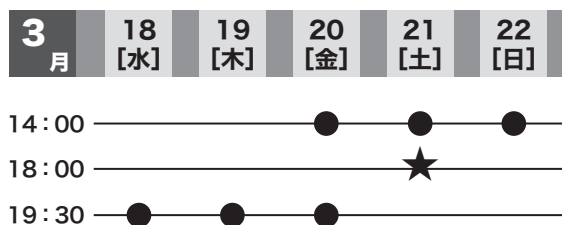

ソウルマン

作・演出 = 堤 泰之 [プラチナ・ペーパーズ]

2015年3月18日[水] ▶ 3月22日[日]

全労済ホール/スペース・ゼロ

とある田舎町に一軒の寂れたディスコがあった。30年ほど前、ディスコブームに沸いた1980年代初頭に開業した店は今、訪れる客も少なく、ほとんど開店休業状態だ。マスターはアフロヘアがトレードマークなのだが、実はツラで、頭髪は店同様寂しい限りである。友人達は、こんな店早くつぶして商売替えしろと勧めるのだが、マスターはなかなか首を縦に振らない。何故ならば、そのディスコを愛してやまない客たちが数人いるからだ。ダンス好きの市役所職員、高校教師、農家の長男、小料理屋の女将、結婚記念日に必ず訪れる老夫婦など、個性溢れる面々が踊りにやって来る。彼らのダンスは決して上手いとは言えない。しかしその不器用だが情熱的なステップからは、それぞれの人生が垣間見えるようだ。不景気で退屈で窮屈な田舎の生活の中で、自分なりの人生の楽しみ方を見出そうとしている人々。彼らは、自らをこう呼んでいる。「ソウルマン」。

スタッフ

作・演出：堤 泰之(プラチナ・ペーパーズ)
舞台監督：坂野早織
舞台美術：田中敏恵
照明：松田直樹(MG 5)
音響：樋口亜弓
衣裳：渡辺まり
振付：柴本浩行
演出助手：田村友佳
宣伝美術：広田アツノリ
制作補：渡部絵美
制作：ふれいす/鈴舟

■ タイムテーブル

※ 受付開始は開演の1時間前、開場は開演の30分前です。
★ 21日18:00の回はサタデーナイト割

鈴舟公式サイト <http://suzufune.com/>

前売開始2015年1月23日 [金]

■ 料金

4,500円 [全席指定・税込]

★ サタデーナイト割 ★
21日(土・祝)18:00のみ3,500円

■ チケット取り扱い

ふれいす
03-5468-8113 [平日 11:00 ~ 18:00]
<http://www.place-net.co.jp/>

電子チケットぴあ
0570-02-9999 (Pコード: 440-894)
<http://pia.jp/t>

e+(イープラス)
<http://eplus.jp>

スペース・ゼロチケットデスク
<http://www.spacezero.co.jp/ticket/>
(パソコン&携帯)

■ お問い合わせ

ふれいす …… 03-5468-8113
[平日11:00 ~ 18:00]

全労済ホール/スペース・ゼロ
03-3375-8741

〒151-0053 東京都渋谷区代々木2-12-10
全労済会館1階
<http://www.spacezero.co.jp/>

全労済の 住まいる共済

新火災共済・新自然災害共済
風水害等給付金付火災共済・自然災害共済・個人賠償責任共済

2015年2月 新登場

火災はもちろん台風・地震など 自然災害に備える住まいと家財の保障。

掛金が手頃なエコ住宅専用住まいる共済や
新登場のマンション専用プランなど、
さらに保障が充実しました!

全労済は、営利を目的としない保障の生協として共済事業を営み、組合員の皆さまの安心とゆとりある暮らしをめざしています。出資金をお支払いいただいて各都道府県生協の組合員になれば、各種共済をご利用いただけます。

保障のことなら
全労済
全国労働者共済生活協同組合連合会

ZENROSAINNEWS